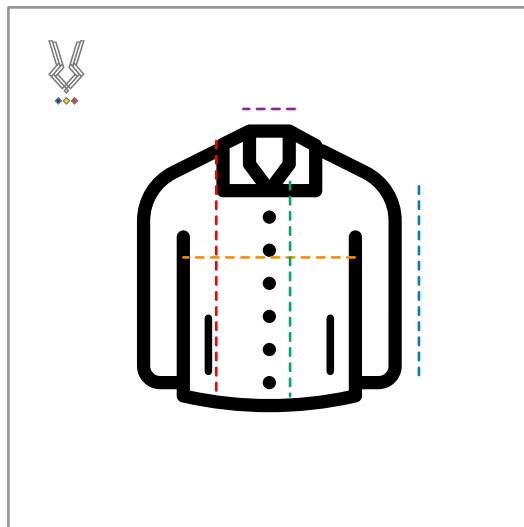

5.

**Jachetă cu fermoar**  
(Denumire)

Dimensiuni	S/M	L/XL
Lățime piept (circumferință)	50 (100)	56 (112)
Lungime față	64	68
Lungime spate	64	68
Lungime mânecă	74	76

6.

**Bomber sweater**  
(Denumire)

Dimensiuni	S/M	L/XL
Lățime piept (circumferință)	65 (130)	56 (112)
Lungime față	56	68
Lungime spate	64	68
Lungime mânecă	92	76
Talie (circumferință)	45 (90)	72

6.

**Bomber sweater**  
(Denumire)

Dimensiuni	S/M	L/XL
Lățime piept (circumferință)	65 (130)	56 (112)
Lungime față	56	68
Lungime spate	64	68
Lungime mânecă	92	76
Talie (circumferință)	45 (90)	72

7.

**Bluză alăptat (1)**  
(Denumire)

Dimensiuni	S/M	L/XL
Lățime piept (circumferință)	50 (100)	54 (108)
Lungime față	60	63
Lungime spate	60	63
Lungime mânecă	71	74

8.

**Camașă albă cu nasturi**  
(Denumire)

Dimensiuni	S/M	L/XL
Lățime piept (circumferință)	52 (104)	56 (112)
Lungime față	76	79
Lungime spate	76	79
Lungime mânecă	79	82
Circumferință guler	90	90