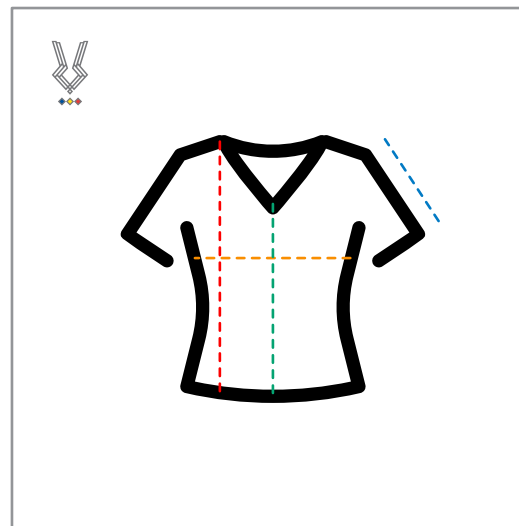

## Băieți

1.

**Tricou băieți V-NECK**  
(Denumire)

Dimensiuni	S/M	L/XL
Lățime piept (circumferință)	50 (100)	60 (120)
Lungime față	64	78
Lungime spate	74	78
Lungime mânecă	43	47

## Fete

1.

**Tricou fete V-NECK**  
(Denumire)

Dimensiuni	S/M	L/XL
Lățime piept (circumferință)	50 (100)	60 (120)
Lungime față	64	78
Lungime spate	74	78
Lungime mânecă	43	47

2.

**Cold weather sweater băieți**  
(Denumire)

Dimensiuni	S/M	L/XL
Lățime piept (circumferință)	50 (100)	60 (120)
Lungime față	64	78
Lungime spate	74	78
Lungime mânecă	43	47

2.

**Cold weather sweater fete**  
(Denumire)

Dimensiuni	S/M	L/XL
Lățime piept (circumferință)	54 (108)	66 (132)
Lungime față	56	58
Lungime spate	80	80
Lungime mânecă	83	83

5.

**Jachetă cu fermoar**  
(Denumire)

Dimensiuni	S/M	L/XL
Lățime piept (circumferință)	50 (100)	56 (112)
Lungime față	64	68
Lungime spate	64	68
Lungime mânecă	74	76

6.

**Bomber sweater**  
(Denumire)

Dimensiuni	S/M	L/XL
Lățime piept (circumferință)	65 (130)	56 (112)
Lungime față	56	68
Lungime spate	64	68
Lungime mânecă	92	76
Talie (circumferință)	45 (90)	72