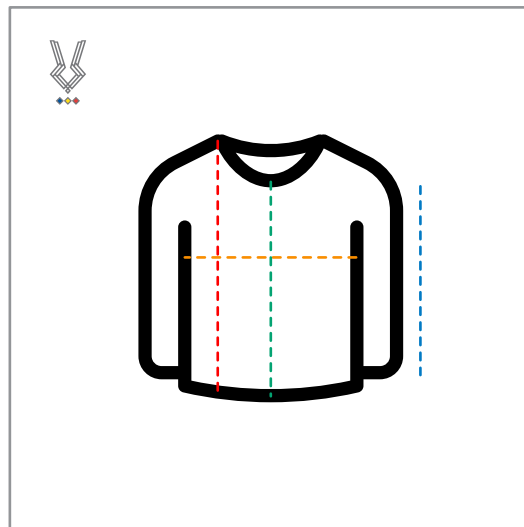

12.

Bluză esențială
(Denumire)

Dimensiuni	S/M	L/XL
Lățime piept (circumferință)	49 (98)	52 (104)
Lungime față	67	67
Lungime spate	67	67
Lungime mânecă	80	80

12.