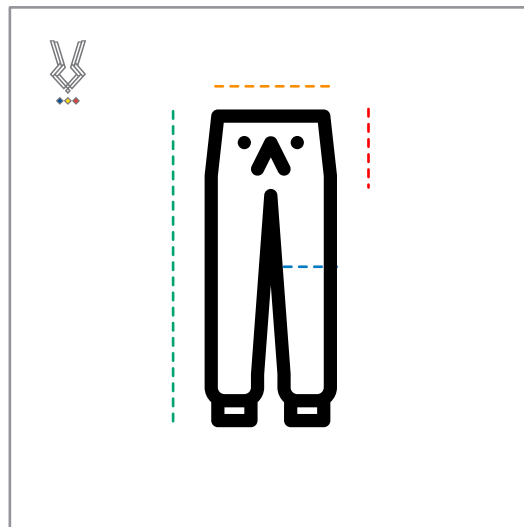

10.

Pantaloni sport
(Denumire)

Dimensiuni	S/M	L/XL
Talie (circumferință)	34 (68)	36 (72)
Lungime crac	101	101
Lungime tur	34	36
Lățime crac (circumferință)	31 (62)	33 (66)

10.