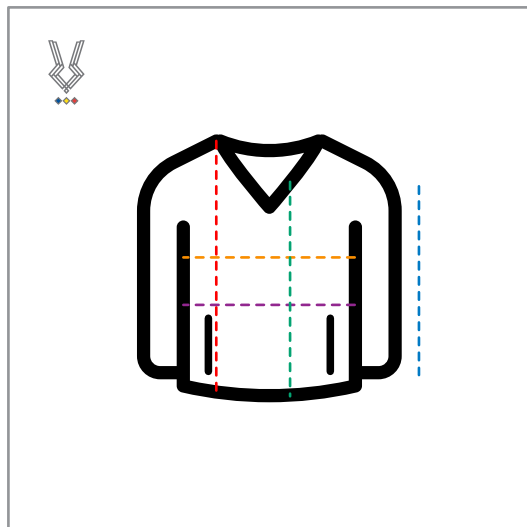

## Băieți

1.

**Tricou băieți V-NECK**  
(Denumire)

Dimensiuni	S/M	L/XL
Lățime piept (circumferință)	50 (100)	60 (120)
Lungime față	64	78
Lungime spate	74	78
Lungime mânecă	43	47

## Fete

1.

**Tricou fete V-NECK**  
(Denumire)

Dimensiuni	S/M	L/XL
Lățime piept (circumferință)	50 (100)	60 (120)
Lungime față	64	78
Lungime spate	74	78
Lungime mânecă	43	47

2.

**Cold weather sweater băieți**  
(Denumire)

4.

**Bluză esențială**  
(Denumire)

Dimensiuni	S/M	L/XL
Lățime piept (circumferință)	56 (112)	62 (124)
Lungime față	62	65
Lungime spate	62	65
Lungime mânecă	78	82

5.

**Jachetă cu fermoar**  
(Denumire)

Dimensiuni	S/M	L/XL
Lățime piept (circumferință)	50 (100)	56 (112)
Lungime față	64	68
Lungime spate	64	68
Lungime mânecă	74	76

5.

**Jachetă cu fermoar**  
(Denumire)

Dimensiuni	S/M	L/XL
Lățime piept (circumferință)	50 (100)	56 (112)
Lungime față	64	68
Lungime spate	64	68
Lungime mânecă	74	76

6.

**Bomber sweater**  
(Denumire)

Dimensiuni	S/M	L/XL
Lățime piept (circumferință)	65 (130)	56 (112)
Lungime față	56	68
Lungime spate	64	68
Lungime mânecă	92	76
Talie (circumferință)	45 (90)	72