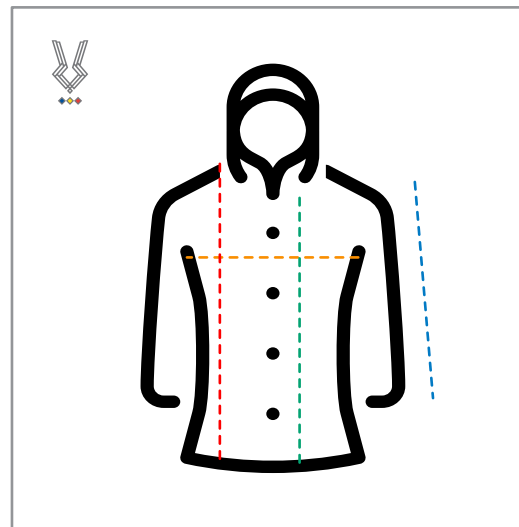

## Băieți

1.

**Tricou băieți V-NECK**  
(Denumire)

Dimensiuni	S/M	L/XL
Lățime piept (circumferință)	50 (100)	60 (120)
Lungime față	64	78
Lungime spate	74	78
Lungime mânecă	43	47

## Fete

1.

**Tricou fete V-NECK**  
(Denumire)

Dimensiuni	S/M	L/XL
Lățime piept (circumferință)	50 (100)	60 (120)
Lungime față	64	78
Lungime spate	74	78
Lungime mânecă	43	47

2.

**Cold weather sweater băieți**  
(Denumire)

Dimensiuni	S/M	L/XL
Lățime piept (circumferință)	50 (100)	60 (120)
Lungime față	64	78
Lungime spate	74	78
Lungime mânecă	43	47

2.

**Cold weather sweater fete**  
(Denumire)

Dimensiuni	S/M	L/XL
Lățime piept (circumferință)	54 (108)	66 (132)
Lungime față	56	58
Lungime spate	80	80
Lungime mânecă	83	83

3.

**Camașă cu nasturi și glugă**  
**(Baseball Jersey)** (Denumire)

Dimensiuni	S/M	L/XL
Lățime piept (circumferință)	54 (108)	60 (120)
Lungime față	64	66
Lungime spate	70	74
Lungime mânecă	43	45

3.

**Camașă cu nasturi și glugă**  
**(Baseball Jersey)** (Denumire)