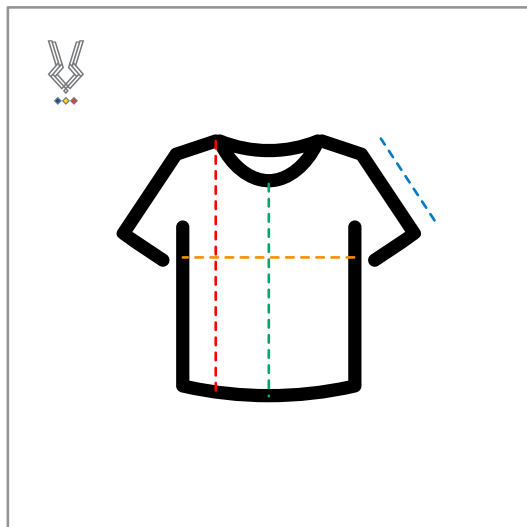

11.

Tricou guler rotund
(Denumire)

Dimensiuni	S/M	L/XL
Lățime piept (circumferință)	44 (88)	49 (98)
Lungime față	66	??
Lungime spate	??	66
Lungime mânecă	33	35

11.