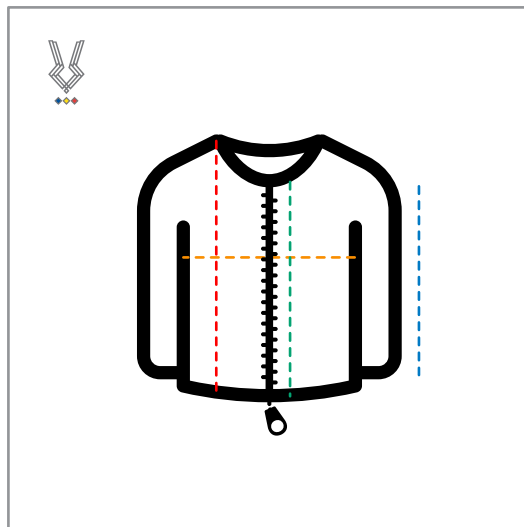

3.

**Camașă cu nasturi și glugă**  
**(Baseball Jersey)** (Denumire)

Dimensiuni	S/M	L/XL
Lățime piept (circumferință)	54 (108)	60 (120)
Lungime față	64	66
Lungime spate	70	74
Lungime mânecă	43	45

3.

**Camașă cu nasturi și glugă**  
**(Baseball Jersey)** (Denumire)

Dimensiuni	S/M	L/XL
Lățime piept (circumferință)	54 (108)	60 (120)
Lungime față	64	66
Lungime spate	70	74
Lungime mânecă	43	45

4.

**Bluză esențială**  
(Denumire)

Dimensiuni	S/M	L/XL
Lățime piept (circumferință)	56 (112)	62 (124)
Lungime față	62	65
Lungime spate	62	65
Lungime mânecă	78	82

4.

**Bluză esențială**  
(Denumire)

Dimensiuni	S/M	L/XL
Lățime piept (circumferință)	56 (112)	62 (124)
Lungime față	62	65
Lungime spate	62	65
Lungime mânecă	78	82

5.

**Jachetă cu fermoar**  
(Denumire)

Dimensiuni	S/M	L/XL
Lățime piept (circumferință)	50 (100)	56 (112)
Lungime față	64	68
Lungime spate	64	68
Lungime mânecă	74	76

5.

**Jachetă cu fermoar**  
(Denumire)

Dimensiuni	S/M	L/XL
Lățime piept (circumferință)	50 (100)	56 (112)
Lungime față	64	68
Lungime spate	64	68
Lungime mânecă	74	76

6.

**Bomber sweater**  
(Denumire)

Dimensiuni	S/M	L/XL
Lățime piept (circumferință)	65 (130)	56 (112)
Lungime față	56	68
Lungime spate	64	68
Lungime mânecă	92	76
Talie (circumferință)	45 (90)	72