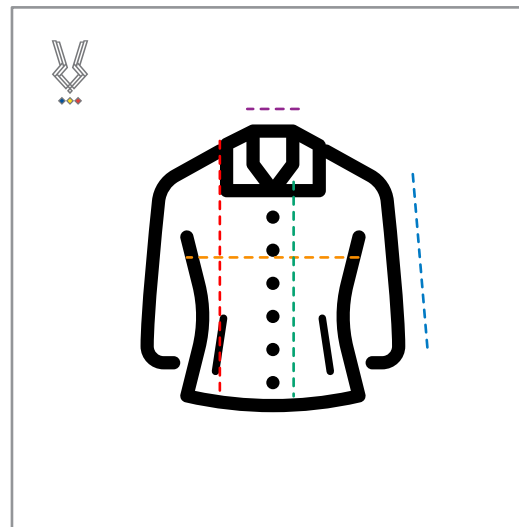

5.

**Jachetă cu fermoar**  
(Denumire)

Dimensiuni	S/M	L/XL
Lățime piept (circumferință)	50 (100)	56 (112)
Lungime față	64	68
Lungime spate	64	68
Lungime mânecă	74	76

6.

**Bomber sweater**  
(Denumire)

Dimensiuni	S/M	L/XL
Lățime piept (circumferință)	65 (130)	56 (112)
Lungime față	56	68
Lungime spate	64	68
Lungime mânecă	92	76
Talie (circumferință)	45 (90)	72

6.

**Bomber sweater**  
(Denumire)

Dimensiuni	S/M	L/XL
Lățime piept (circumferință)	65 (130)	56 (112)
Lungime față	56	68
Lungime spate	64	68
Lungime mânecă	92	76
Talie (circumferință)	45 (90)	72

7.

**Bluză alăptat (1)**  
(Denumire)

Dimensiuni	S/M	L/XL
Lățime piept (circumferință)	50 (100)	54 (108)
Lungime față	60	63
Lungime spate	60	63
Lungime mânecă	71	74

8.

**Camașă albă cu nasturi**  
(Denumire)

Dimensiuni	S/M	L/XL
Lățime piept (circumferință)	52 (104)	56 (112)
Lungime față	76	79
Lungime spate	76	79
Lungime mânecă	79	82
Circumferință guler	90	90

8.

**Camașă albă cu nasturi**  
(Denumire)

Dimensiuni	S/M	L/XL
Lățime piept (circumferință)	52 (104)	56 (112)
Lungime față	76	79
Lungime spate	76	79
Lungime mânecă	79	82
Circumferință guler	90	90

9.