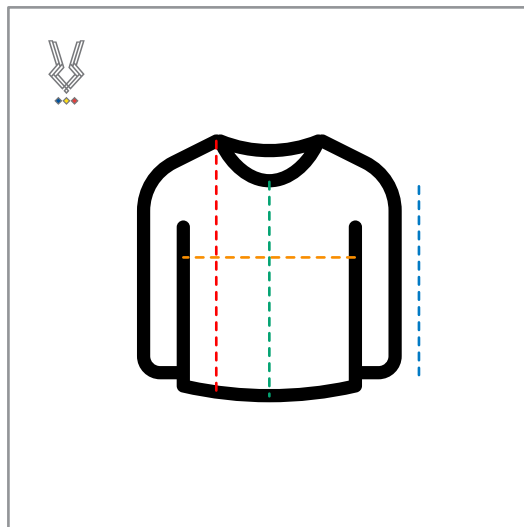

## Băieți

1.

**Tricou băieți V-NECK**  
(Denumire)

Dimensiuni	S/M	L/XL
Lățime piept (circumferință)	50 (100)	60 (120)
Lungime față	64	78
Lungime spate	74	78
Lungime mânecă	43	47

## Fete

1.

**Tricou fete V-NECK**  
(Denumire)

Dimensiuni	S/M	L/XL
Lățime piept (circumferință)	50 (100)	60 (120)
Lungime față	64	78
Lungime spate	74	78
Lungime mânecă	43	47

2.

**Cold weather sweater băieți**  
(Denumire)

Dimensiuni	S/M	L/XL
Lățime piept (circumferință)	50 (100)	60 (120)
Lungime față	64	78
Lungime spate	74	78
Lungime mânecă	43	47

2.

**Cold weather sweater fete**  
(Denumire)

Dimensiuni	S/M	L/XL
Lățime piept (circumferință)	54 (108)	66 (132)
Lungime față	56	58
Lungime spate	80	80
Lungime mânecă	83	83

5.

**Jachetă cu fermoar**  
(Denumire)

Dimensiuni	S/M	L/XL
Lățime piept (circumferință)	50 (100)	56 (112)
Lungime față	64	68
Lungime spate	64	68
Lungime mânecă	74	76

6.

**Bomber sweater**  
(Denumire)

Dimensiuni	S/M	L/XL
Lățime piept (circumferință)	65 (130)	56 (112)
Lungime față	56	68
Lungime spate	64	68
Lungime mânecă	92	76
Talie (circumferință)	45 (90)	72