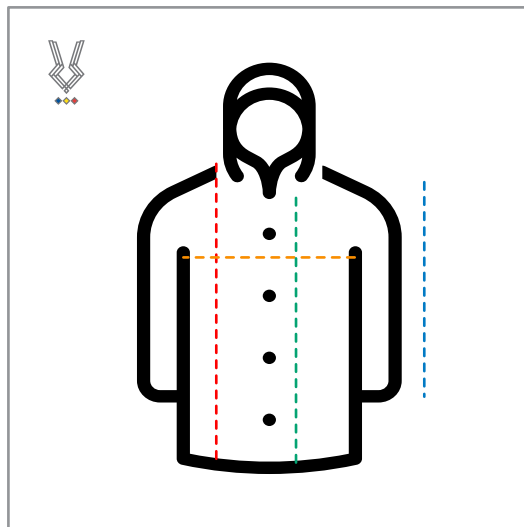

## Băieți

1.

**Tricou băieți V-NECK**  
(Denumire)

Dimensiuni	S/M	L/XL
Lățime piept (circumferință)	50 (100)	60 (120)
Lungime față	64	78
Lungime spate	74	78
Lungime mânecă	43	47

## Fete

1.

**Tricou fete V-NECK**  
(Denumire)

Dimensiuni	S/M	L/XL
Lățime piept (circumferință)	50 (100)	60 (120)
Lungime față	64	78
Lungime spate	74	78
Lungime mânecă	43	47

2.

**Cold weather sweater băieți**  
(Denumire)

Dimensiuni	S/M	L/XL
Lățime piept (circumferință)	50 (100)	60 (120)
Lungime față	64	78
Lungime spate	74	78
Lungime mânecă	43	47

2.

**Cold weather sweater fete**  
(Denumire)

Dimensiuni	S/M	L/XL
Lățime piept (circumferință)	54 (108)	66 (132)
Lungime față	56	58
Lungime spate	80	80
Lungime mânecă	83	83

3.

**Camașă cu nasturi și glugă**  
**(Baseball Jersey)** (Denumire)

Dimensiuni	S/M	L/XL
Lățime piept (circumferință)	54 (108)	60 (120)
Lungime față	64	66
Lungime spate	70	74
Lungime mânecă	43	45

3.

**Camașă cu nasturi și glugă**  
**(Baseball Jersey)** (Denumire)