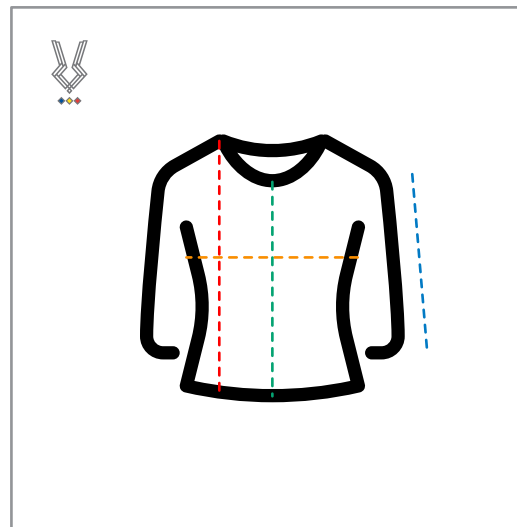

Bluză esențială
(Denumire)

Dimensiuni	S/M	L/XL
Lățime piept (circumferință)	49 (98)	52 (104)
Lungime față	67	67
Lungime spate	67	67
Lungime mânecă	80	80