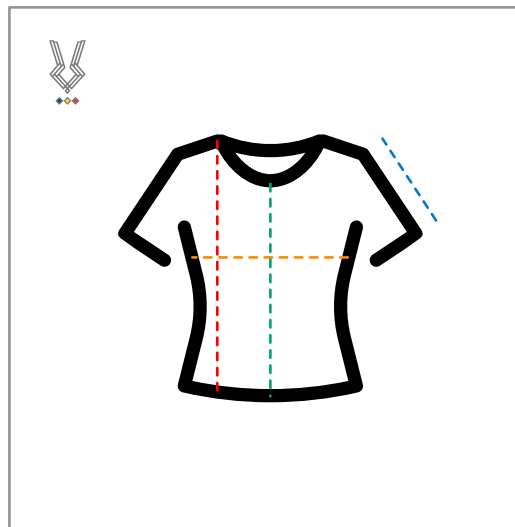

Tricou guler rotund
(Denumire)

Dimensiuni	S/M	L/XL
Lățime piept (circumferință)	44 (88)	49 (98)
Lungime față	66	??
Lungime spate	??	66
Lungime mânecă	33	35