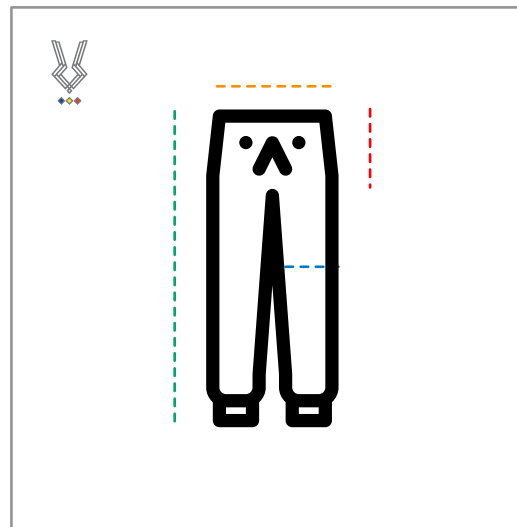

## Băieți

1.

**Tricou băieți V-NECK**  
(Denumire)

Dimensiuni	S/M	L/XL
Lățime piept (circumferință)	50 (100)	60 (120)
Lungime față	64	78
Lungime spate	74	78
Lungime mânecă	43	47

8.

**Camașă albă cu nasturi**  
(Denumire)

Dimensiuni	S/M	L/XL
Lățime piept (circumferință)	52 (104)	56 (112)
Lungime față	76	79
Lungime spate	76	79
Lungime mânecă	79	82
Circumferință guler	90	90

9.

### Rochie lungă (Denumire)

Dimensiuni	S/M	L/XL
Lățime piept (circumferință)	48 (96)	N/A*
Lungime față	143	N/A*
Lungime (de la talie în jos)	95	N/A*
Lungime mânecă	69	N/A*
Circumferință talie	72	N/A*

\*pe comandă

10.

**Pantaloni sport**  
(Denumire)

Dimensiuni	S/M	L/XL
Talie (circumferință)	34 (68)	36 (72)
Lungime crac	101	101
Lungime tur	34	36
Lățime crac (circumferință)	31 (62)	33 (66)

10.

**Pantaloni sport**  
(Denumire)