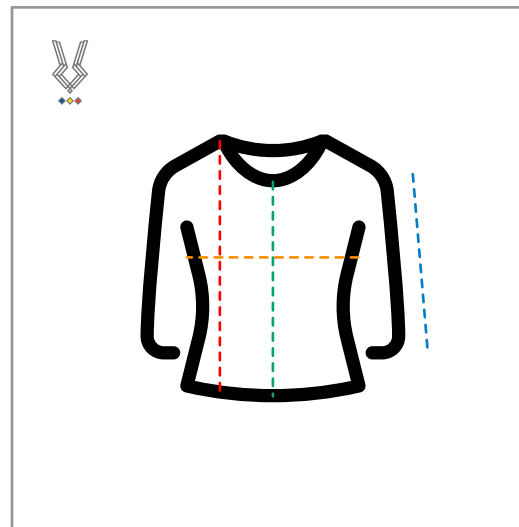

3.

**Camașă cu nasturi și glugă**  
**(Baseball Jersey)** (Denumire)

Dimensiuni	S/M	L/XL
Lățime piept (circumferință)	54 (108)	60 (120)
Lungime față	64	66
Lungime spate	70	74
Lungime mânecă	43	45

3.

**Camașă cu nasturi și glugă**  
**(Baseball Jersey)** (Denumire)

Dimensiuni	S/M	L/XL
Lățime piept (circumferință)	54 (108)	60 (120)
Lungime față	64	66
Lungime spate	70	74
Lungime mânecă	43	45

4.

**Bluză esențială**  
(Denumire)

Dimensiuni	S/M	L/XL
Lățime piept (circumferință)	56 (112)	62 (124)
Lungime față	62	65
Lungime spate	62	65
Lungime mânecă	78	82

4.

**Bluză esențială**  
(Denumire)

Dimensiuni	S/M	L/XL
Lățime piept (circumferință)	56 (112)	62 (124)
Lungime față	62	65
Lungime spate	62	65
Lungime mânecă	78	82

5.

**Jachetă cu fermoar**  
(Denumire)

Dimensiuni	S/M	L/XL
Lățime piept (circumferință)	50 (100)	56 (112)
Lungime față	64	68
Lungime spate	64	68
Lungime mânecă	74	76

5.

**Jachetă cu fermoar**  
(Denumire)

Dimensiuni	S/M	L/XL
Lățime piept (circumferință)	50 (100)	56 (112)
Lungime față	64	68
Lungime spate	64	68
Lungime mânecă	74	76

6.

**Bomber sweater**  
(Denumire)

Dimensiuni	S/M	L/XL
Lățime piept (circumferință)	65 (130)	56 (112)
Lungime față	56	68
Lungime spate	64	68
Lungime mânecă	92	76
Talie (circumferință)	45 (90)	72