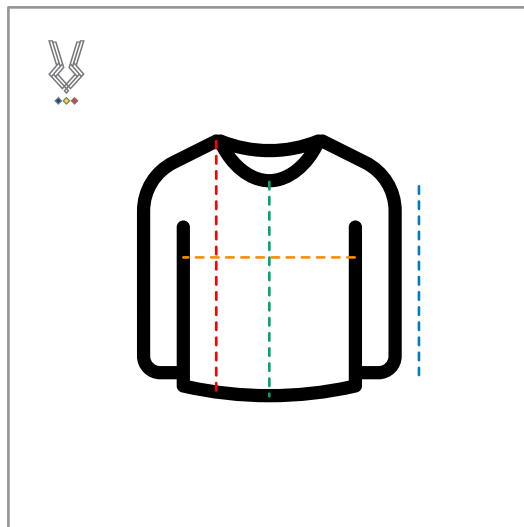

4.

Bluză esențială
(Denumire)

Dimensiuni	S/M	L/XL
Lățime piept (circumferință)	56 (112)	62 (124)
Lungime față	62	65
Lungime spate	62	65
Lungime mânecă	78	82

4.