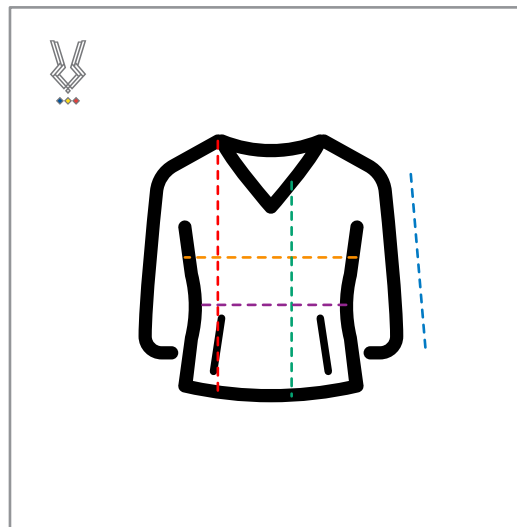

## Băieți

1.

**Tricou băieți V-NECK**  
(Denumire)

Dimensiuni	S/M	L/XL
Lățime piept (circumferință)	50 (100)	60 (120)
Lungime față	64	78
Lungime spate	74	78
Lungime mânecă	43	47

4.

**Bluză esențială**  
(Denumire)

Dimensiuni	S/M	L/XL
Lățime piept (circumferință)	56 (112)	62 (124)
Lungime față	62	65
Lungime spate	62	65
Lungime mânecă	78	82

5.

**Jachetă cu fermoar**  
(Denumire)

Dimensiuni	S/M	L/XL
Lățime piept (circumferință)	50 (100)	56 (112)
Lungime față	64	68
Lungime spate	64	68
Lungime mânecă	74	76

5.

**Jachetă cu fermoar**  
(Denumire)

Dimensiuni	S/M	L/XL
Lățime piept (circumferință)	50 (100)	56 (112)
Lungime față	64	68
Lungime spate	64	68
Lungime mânecă	74	76

6.

**Bomber sweater**  
(Denumire)

Dimensiuni	S/M	L/XL
Lățime piept (circumferință)	65 (130)	56 (112)
Lungime față	56	68
Lungime spate	64	68
Lungime mânecă	92	76
Talie (circumferință)	45 (90)	72

6.

**Bomber sweater**  
(Denumire)

Dimensiuni	S/M	L/XL
Lățime piept (circumferință)	65 (130)	56 (112)
Lungime față	56	68
Lungime spate	64	68
Lungime mânecă	92	76
Talie (circumferință)	45 (90)	72

7.

**Bluză alăptat (1)**  
(Denumire)