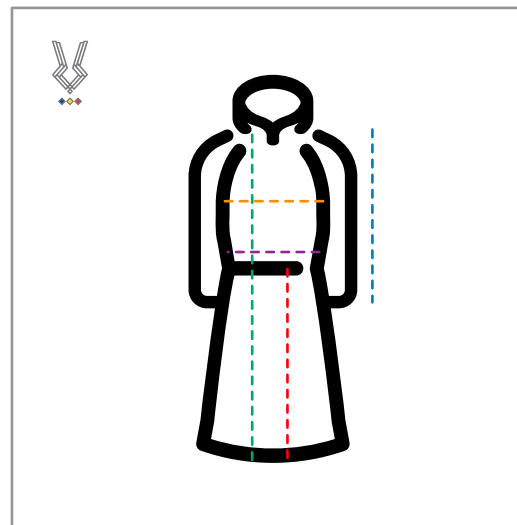

8.

**Camașă albă cu nasturi**  
(Denumire)

Dimensiuni	S/M	L/XL
Lățime piept (circumferință)	52 (104)	56 (112)
Lungime față	76	79
Lungime spate	76	79
Lungime mânecă	79	82
Circumferință guler	90	90

9.

### Rochie lungă (Denumire)

Dimensiuni	S/M	L/XL
Lățime piept (circumferință)	48 (96)	N/A*
Lungime față	143	N/A*
Lungime (de la talie în jos)	95	N/A*
Lungime mânecă	69	N/A*
Circumferință talie	72	N/A*

\*pe comandă