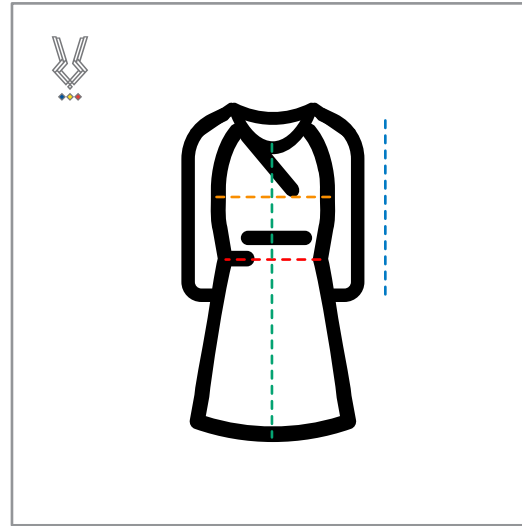

11.

**Tricou guler rotund**  
(Denumire)

Dimensiuni	S/M	L/XL
Lățime piept (circumferință)	44 (88)	49 (98)
Lungime față	66	??
Lungime spate	??	66
Lungime mânecă	33	35

12.

**Bluză esențială**  
(Denumire)

Dimensiuni	S/M	L/XL
Lățime piept (circumferință)	49 (98)	52 (104)
Lungime față	67	67
Lungime spate	67	67
Lungime mânecă	80	80

12.

**Bluză esențială**  
(Denumire)

Dimensiuni	S/M	L/XL
Lățime piept (circumferință)	49 (98)	52 (104)
Lungime față	67	67
Lungime spate	67	67
Lungime mânecă	80	80

13.

**Rochie maternitate și alăptat**  
(Denumire)