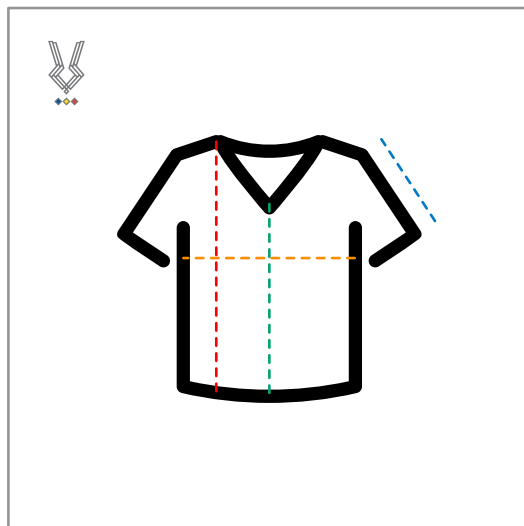

## Băieți

1.

**Tricou băieți V-NECK**  
(Denumire)

Dimensiuni	S/M	L/XL
Lățime piept (circumferință)	50 (100)	60 (120)
Lungime față	64	78
Lungime spate	74	78
Lungime mânecă	43	47

## Fete

1.

**Tricou fete V-NECK**  
(Denumire)

Dimensiuni	S/M	L/XL
Lățime piept (circumferință)	50 (100)	60 (120)
Lungime față	64	78
Lungime spate	74	78
Lungime mânecă	43	47

2.

**Cold weather sweater băieți**  
(Denumire)

Dimensiuni	S/M	L/XL
Lățime piept (circumferință)	50 (100)	60 (120)
Lungime față	64	78
Lungime spate	74	78
Lungime mânecă	43	47

2.

**Cold weather sweater fete**  
(Denumire)

Dimensiuni	S/M	L/XL
Lățime piept (circumferință)	54 (108)	66 (132)
Lungime față	56	58
Lungime spate	80	80
Lungime mânecă	83	83

5.

**Jachetă cu fermoar**  
(Denumire)

Dimensiuni	S/M	L/XL
Lățime piept (circumferință)	50 (100)	56 (112)
Lungime față	64	68
Lungime spate	64	68
Lungime mânecă	74	76

6.

**Bomber sweater**  
(Denumire)

Dimensiuni	S/M	L/XL
Lățime piept (circumferință)	65 (130)	56 (112)
Lungime față	56	68
Lungime spate	64	68
Lungime mânecă	92	76
Talie (circumferință)	45 (90)	72