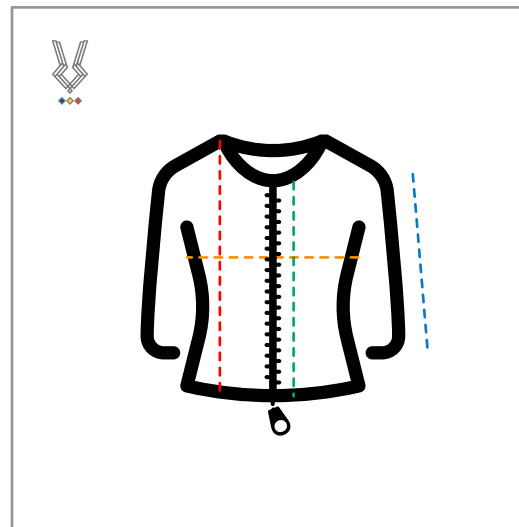

## Fete

1.

**Tricou fete V-NECK**  
(Denumire)

Dimensiuni	S/M	L/XL
Lățime piept (circumferință)	50 (100)	60 (120)
Lungime față	64	78
Lungime spate	74	78
Lungime mânecă	43	47

2.

**Cold weather sweater băieți**  
(Denumire)

4.

**Bluză esențială**  
(Denumire)

Dimensiuni	S/M	L/XL
Lățime piept (circumferință)	56 (112)	62 (124)
Lungime față	62	65
Lungime spate	62	65
Lungime mânecă	78	82

5.

**Jachetă cu fermoar**  
(Denumire)

Dimensiuni	S/M	L/XL
Lățime piept (circumferință)	50 (100)	56 (112)
Lungime față	64	68
Lungime spate	64	68
Lungime mânecă	74	76

5.

**Jachetă cu fermoar**  
(Denumire)

Dimensiuni	S/M	L/XL
Lățime piept (circumferință)	50 (100)	56 (112)
Lungime față	64	68
Lungime spate	64	68
Lungime mânecă	74	76

6.

**Bomber sweater**  
(Denumire)

Dimensiuni	S/M	L/XL
Lățime piept (circumferință)	65 (130)	56 (112)
Lungime față	56	68
Lungime spate	64	68
Lungime mânecă	92	76
Talie (circumferință)	45 (90)	72

6.

**Bomber sweater**  
(Denumire)

Dimensiuni	S/M	L/XL
Lățime piept (circumferință)	65 (130)	56 (112)
Lungime față	56	68
Lungime spate	64	68
Lungime mânecă	92	76
Talie (circumferință)	45 (90)	72

7.

**Bluză alăptat (1)**  
(Denumire)