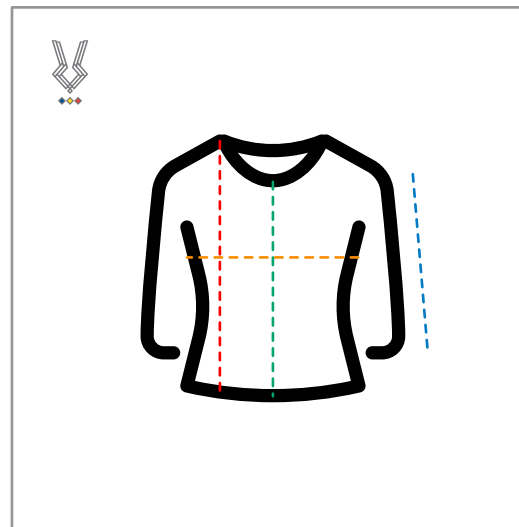

## Băieți

1.

**Tricou băieți V-NECK**  
(Denumire)

Dimensiuni	S/M	L/XL
Lățime piept (circumferință)	50 (100)	60 (120)
Lungime față	64	78
Lungime spate	74	78
Lungime mânecă	43	47

## Fete

1.

**Tricou fete V-NECK**  
(Denumire)

Dimensiuni	S/M	L/XL
Lățime piept (circumferință)	50 (100)	60 (120)
Lungime față	64	78
Lungime spate	74	78
Lungime mânecă	43	47

2.

**Cold weather sweater băieți**  
(Denumire)

Dimensiuni	S/M	L/XL
Lățime piept (circumferință)	50 (100)	60 (120)
Lungime față	64	78
Lungime spate	74	78
Lungime mânecă	43	47

2.

**Cold weather sweater fete**  
(Denumire)

Dimensiuni	S/M	L/XL
Lățime piept (circumferință)	54 (108)	66 (132)
Lungime față	56	58
Lungime spate	80	80
Lungime mânecă	83	83

5.

**Jachetă cu fermoar**  
(Denumire)

Dimensiuni	S/M	L/XL
Lățime piept (circumferință)	50 (100)	56 (112)
Lungime față	64	68
Lungime spate	64	68
Lungime mânecă	74	76

6.

**Bomber sweater**  
(Denumire)

Dimensiuni	S/M	L/XL
Lățime piept (circumferință)	65 (130)	56 (112)
Lungime față	56	68
Lungime spate	64	68
Lungime mânecă	92	76
Talie (circumferință)	45 (90)	72